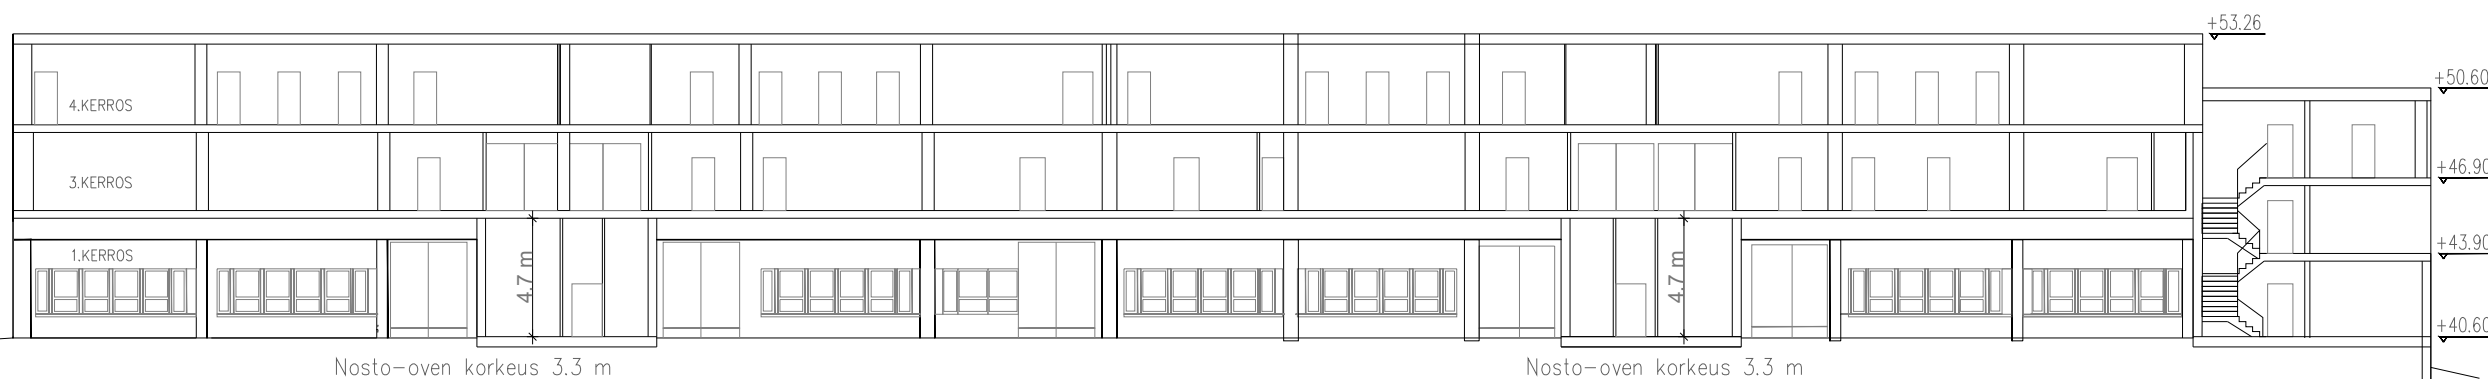

Toimitilan vuokraus
010 3200 329
vuokraus@sagax.fi

Tikkurilantie 146, 01530 Vantaa

ASEMAPIIRROS 1:600

Toimitilan vuokraus
010 3200 329
vuokraus@sagax.fi

mittakaava 1:500

3.KERROS

LEIKKAUSKUVA

PINTA-ALA
3.krs halli 1315 m²
3.krs toimisto 170 m²
yhteensä 1485 m²

Nosto-oven korkeus 3.3 m

Nosto-oven korkeus 3.3 m

mittakaava 1:300

pinta-ala
■ 1485 m²
⊗ lattiakaivo