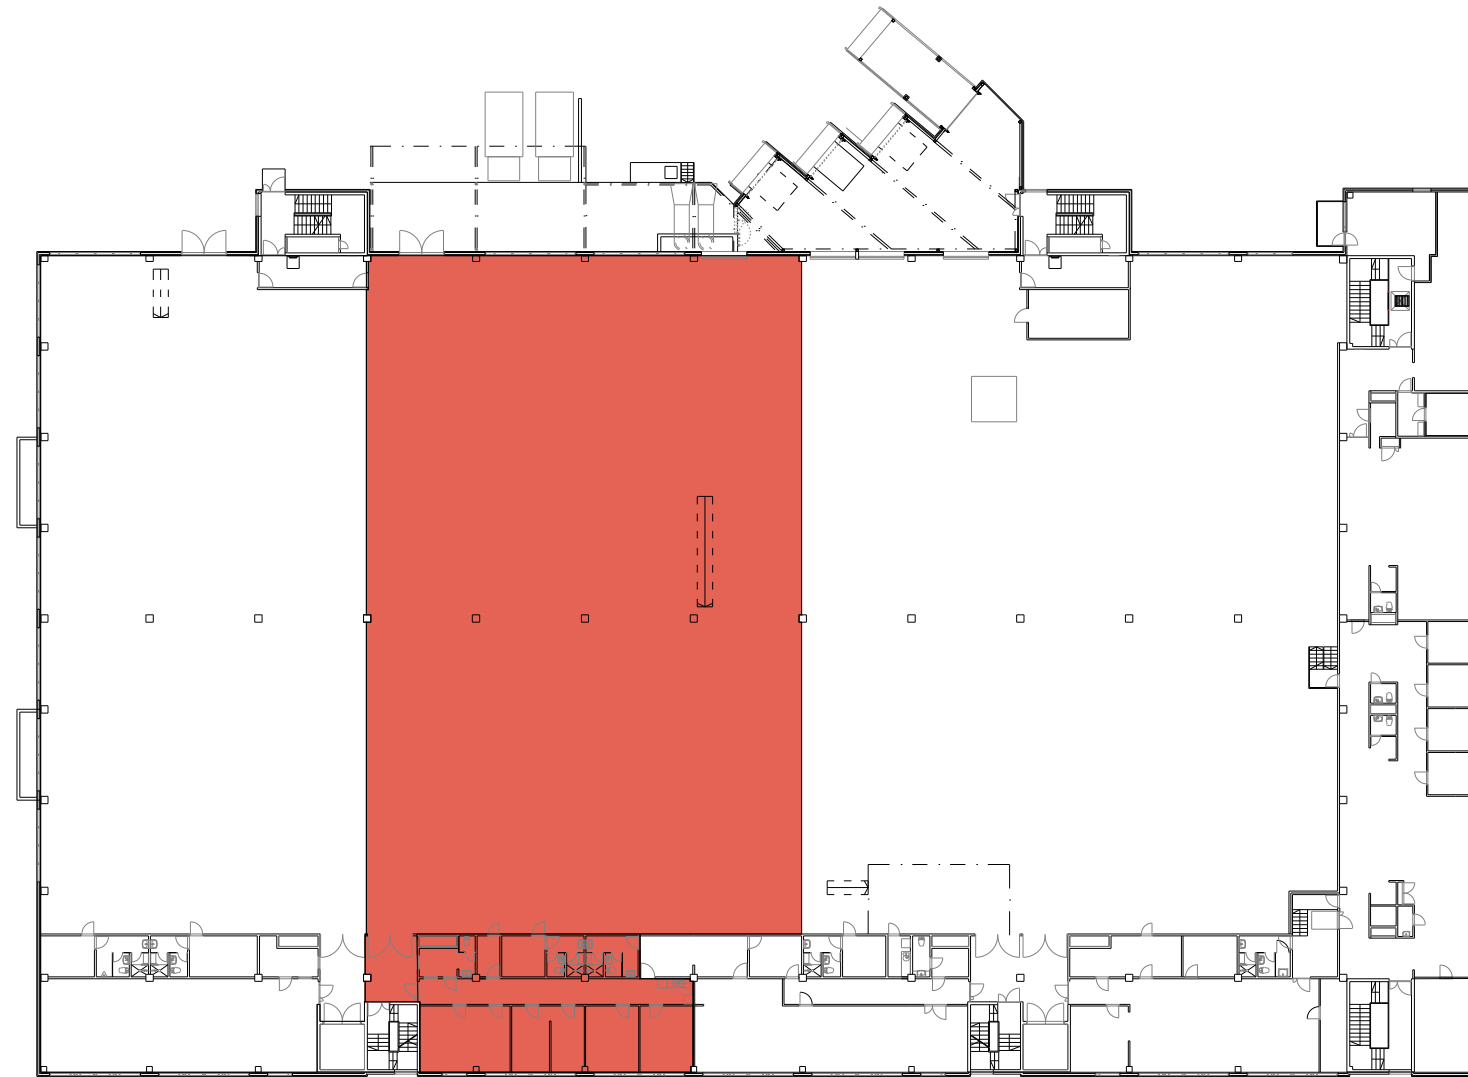

Toimitilan vuokraus
010 3200 329
vuokraus@sagax.fi

Tikkurilantie 146, 01530 Vantaa

ASEMAPIIRROS 1:600

Toimitilan vuokraus
010 3200 329
vuokraus@sagax.fi

mittakaava 1:500

3.KERROS

LEIKKAUSKUVA

PINTA-ALA
3.krs halli 1315 m²
3.krs toimisto 170 m²
yhteensä 1485 m²

Nosto-oven korkeus 3.3 m

Nosto-oven korkeus 3.3 m

mittakaava 1:300

pinta-ala
■ 1485 m²
⊗ lattiakaivo