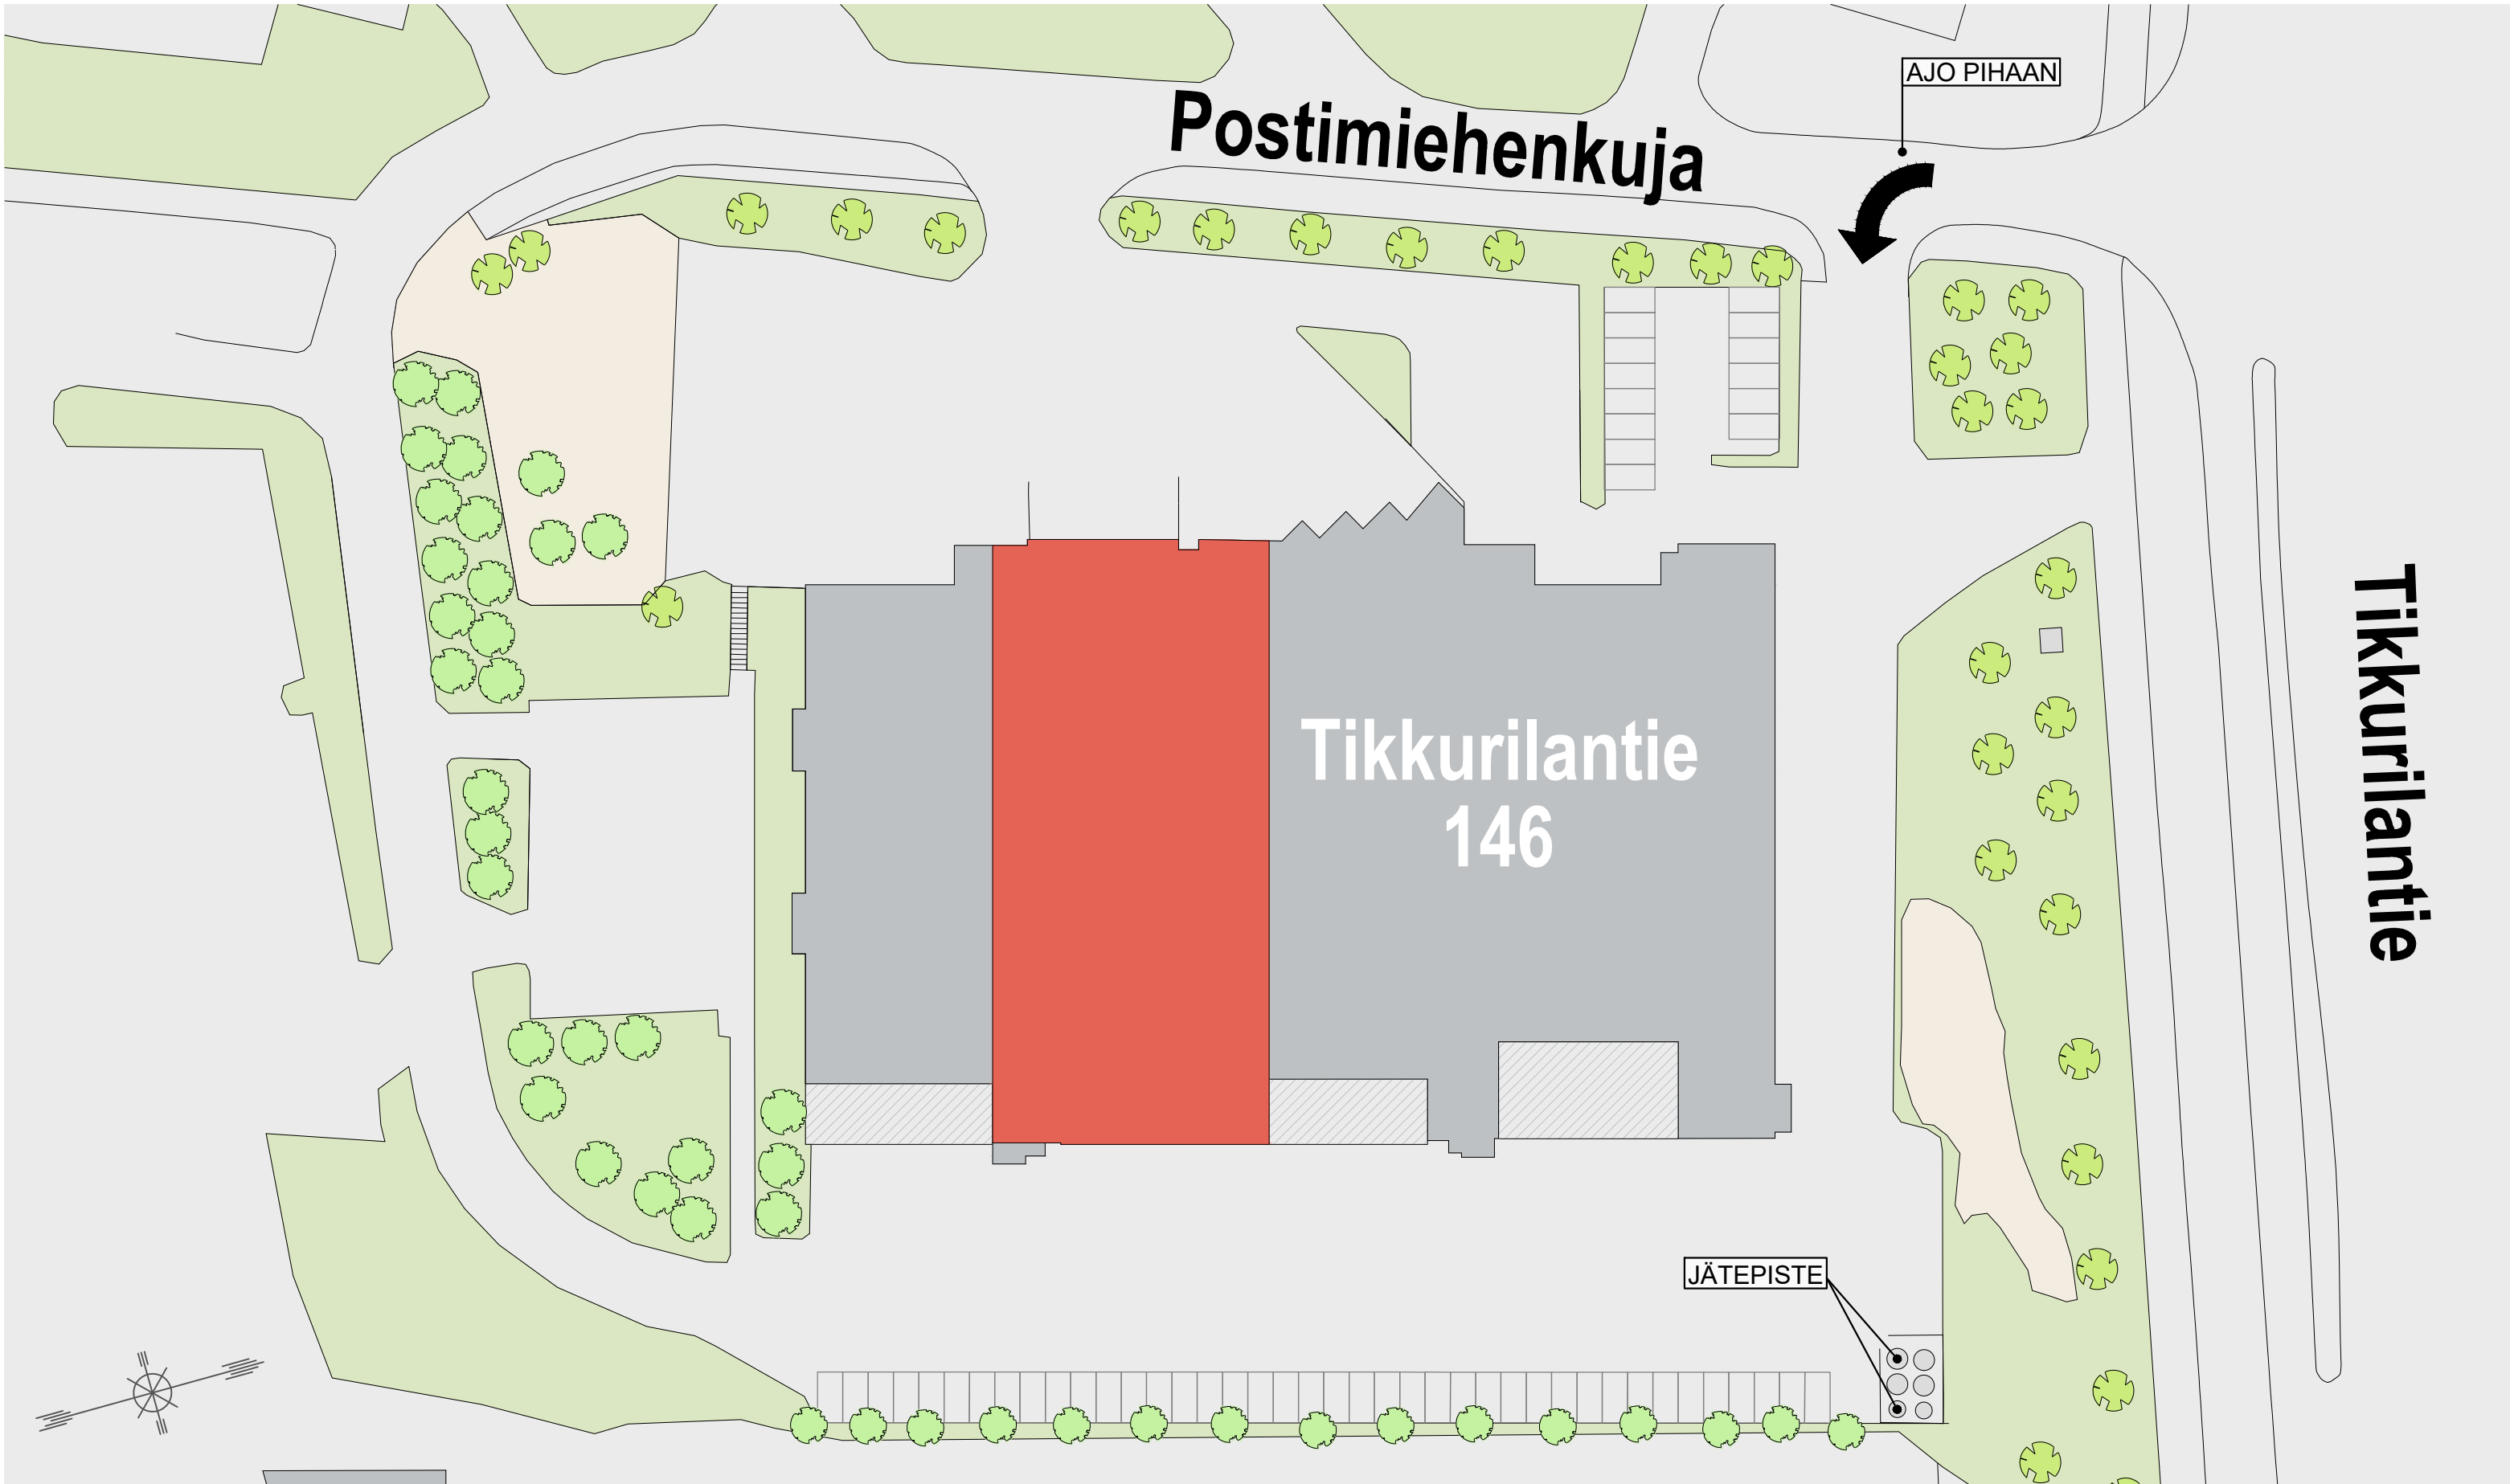

Toimitilan vuokraus
010 3200 329
vuokraus@sagax.fi

Tikkurilantie 146, 01530 Vantaa

ASEMAPIIRROS 1:600

Toimitilan vuokraus
010 3200 329
vuokraus@sagax.fi

mittakaava 1:500

3.KERROS

LEIKKAUSKUVA

PINTA-ALA
3.krs halli 1315 m²
3.krs toimisto 170 m²
yhteensä 1485 m²

Nosto-oven korkeus 3.3 m

Nosto-oven korkeus 3.3 m

mittakaava 1:300

pinta-ala
■ 1485 m²
⊗ lattiakaivo