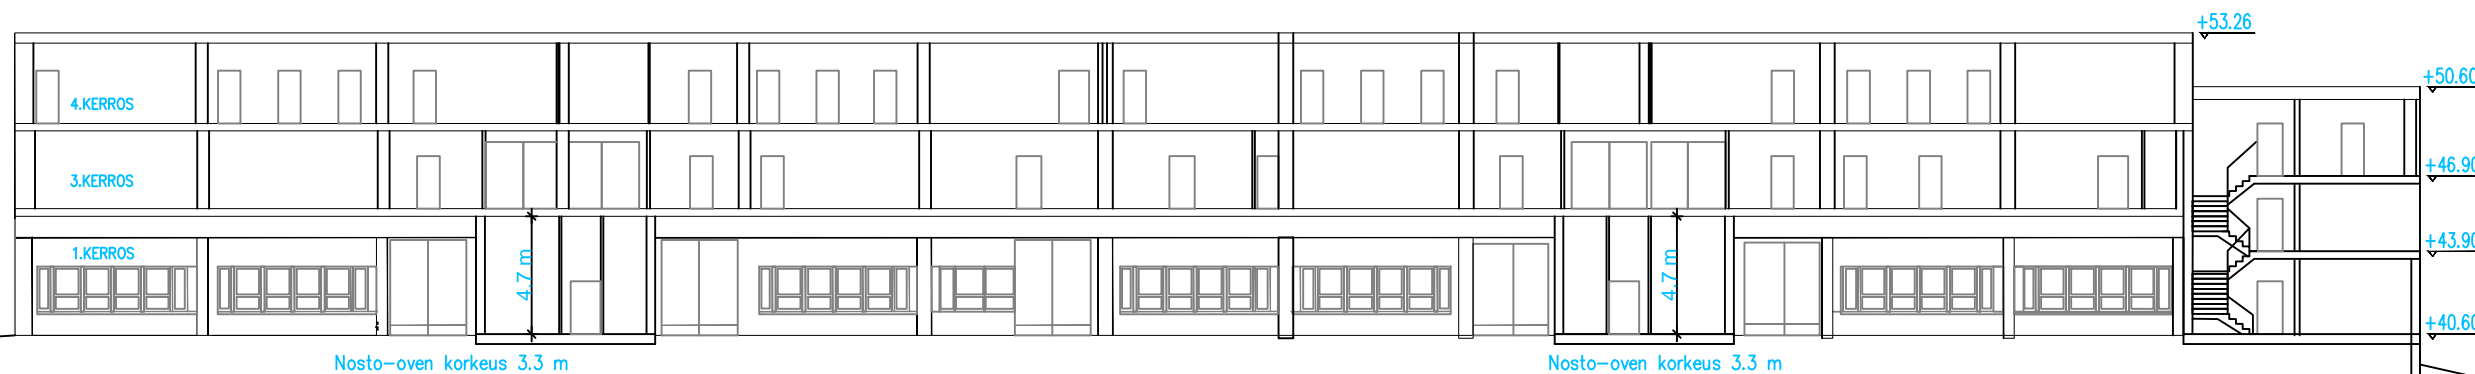

PINTA-ALA
1.krs 1050 m²
yhteensä 1050 m²

Nosto-oven korkeus 3.3 m

Nosto-oven korkeus 3.3 m

pinta-ala
■ 1050 m²
⊗ lattiakaivo

mittakaava 1:300