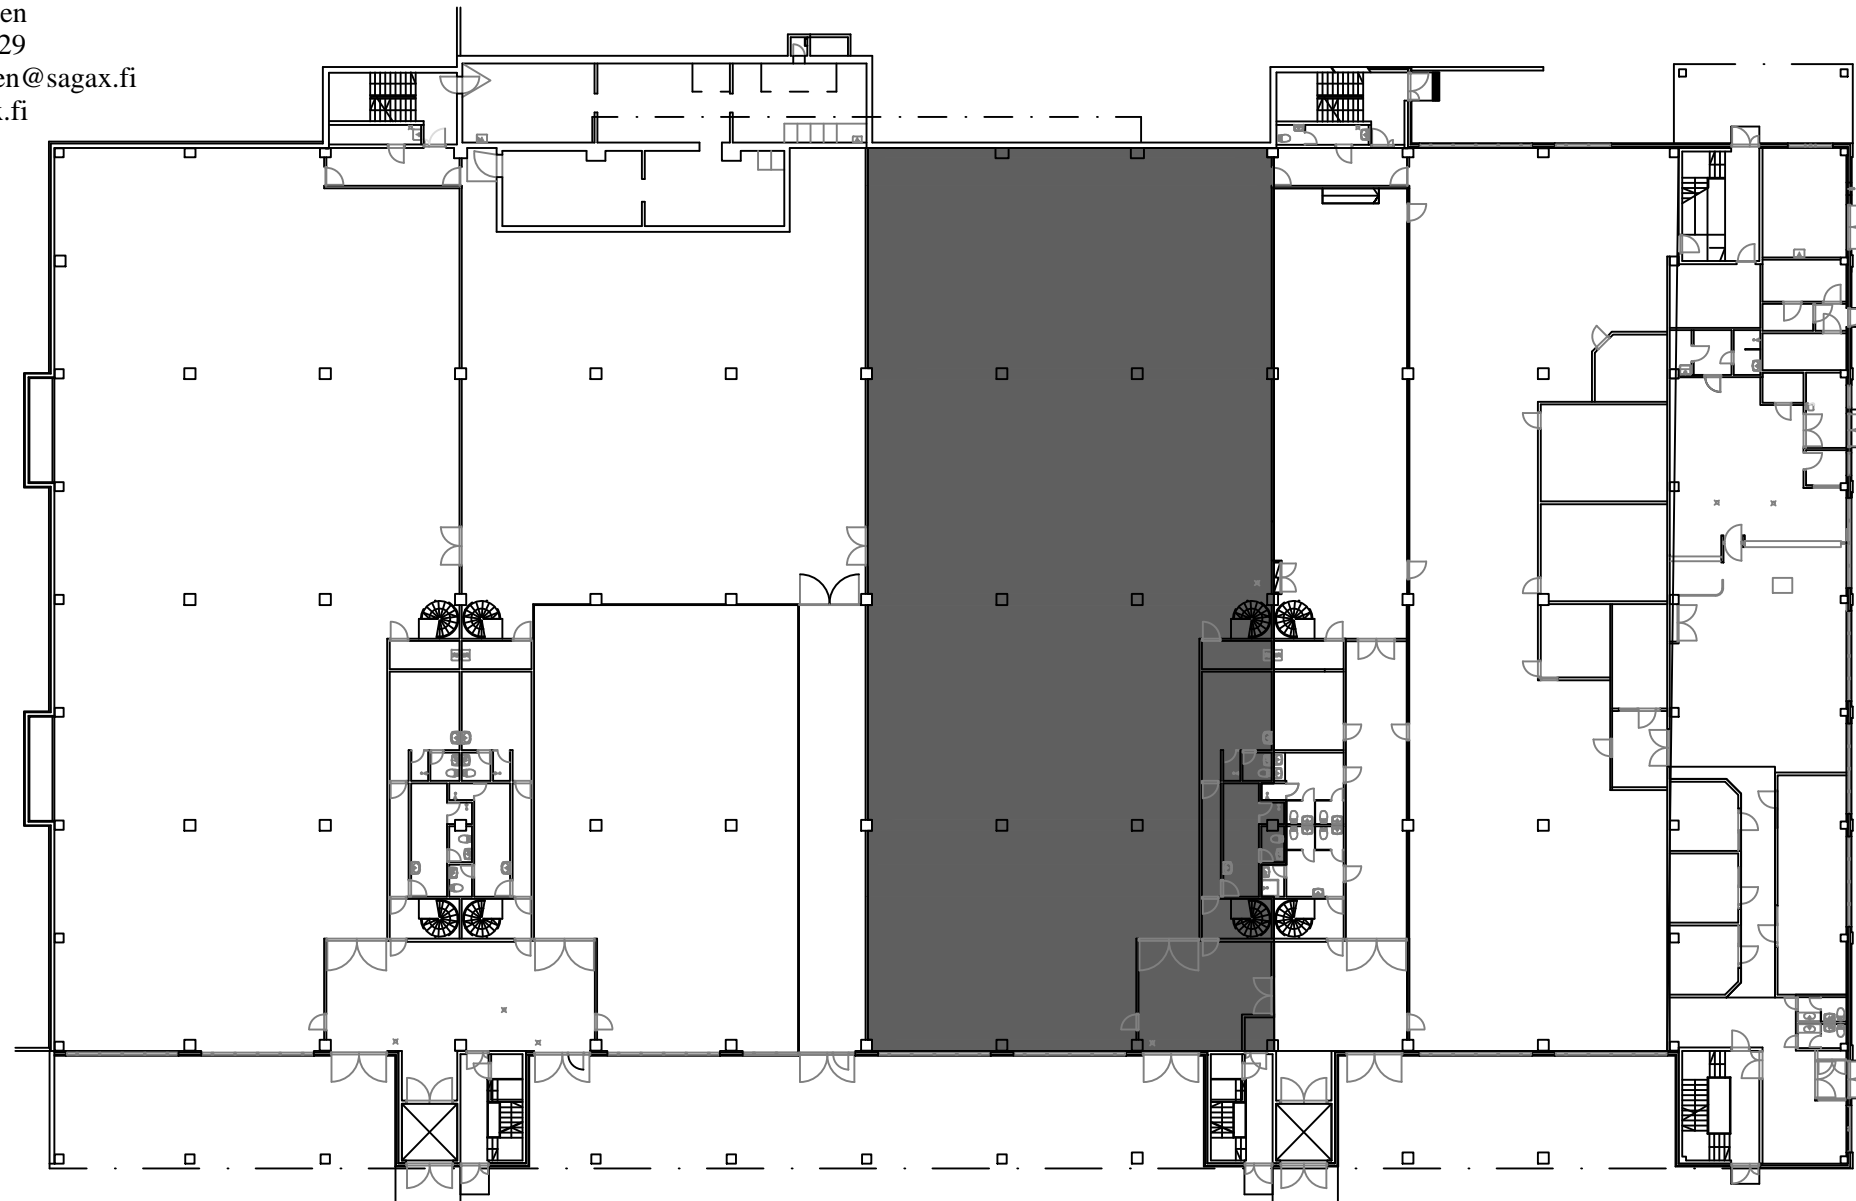

Toimitilan vuokraus

Timo Simolin
010 3220 860

timo.simolin@sagax.fi
www.sagax.fi

Pia Haapanen
010 3200 329

pia.haapanen@sagax.fi
www.sagax.fi

Tikkurilantie 146, 01530 Vantaa

1.KERROS

mittakaava 1:400

LEIKKAUSKUVA

PINTA-ALA
1.krs 1050 m²
yhteensä 1050 m²