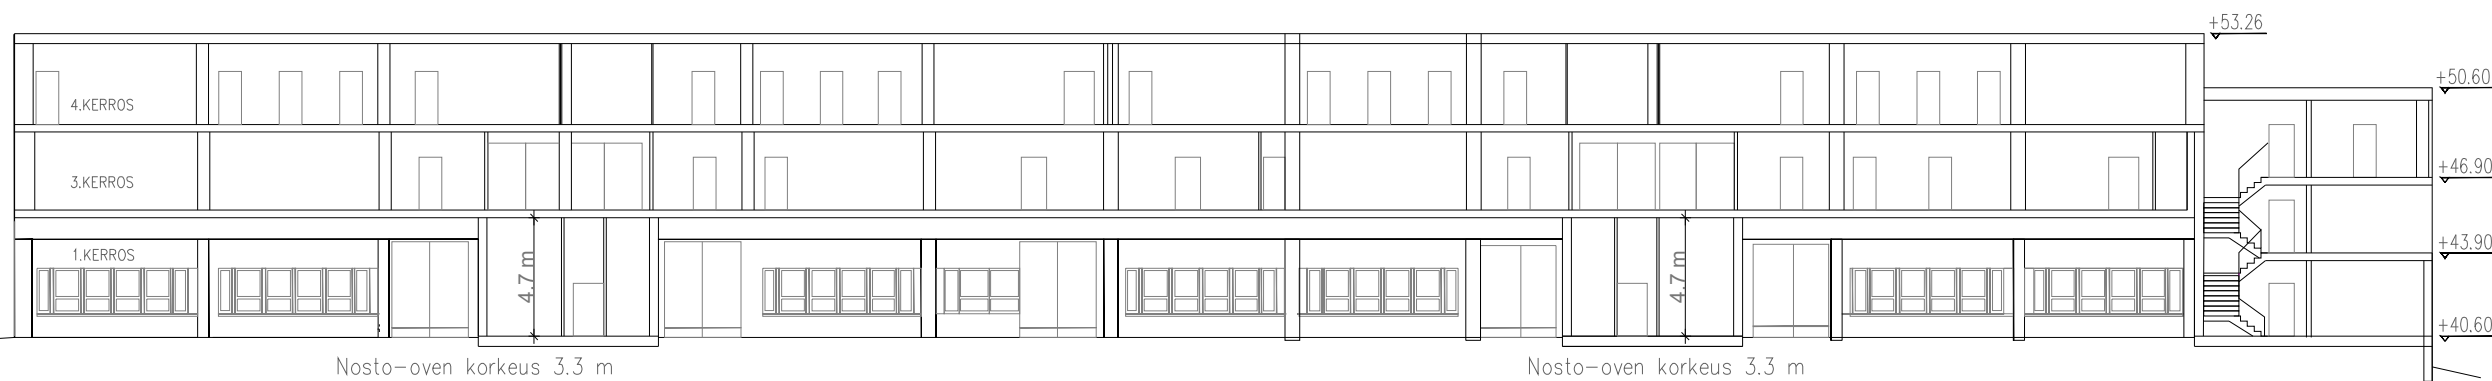

Toimitilan vuokraus  
010 3200 329  
vuokraus@sagax.fi

Tikkurilantie 146, 01530 Vantaa

ASEMAPIIRROS 1:600

Toimitilan vuokraus  
010 3200 329  
vuokraus@sagax.fi

mittakaava 1:400

1.KERROS

LEIKKAUSKUVA

PINTA-ALA  
1.krs 1050 m<sup>2</sup>  
yhteensä 1050 m<sup>2</sup>

Nosto-oven korkeus 3.3 m

Nosto-oven korkeus 3.3 m

pinta-ala  
■ 1050 m<sup>2</sup>  
⊗ lattiakaivo

mittakaava 1:300