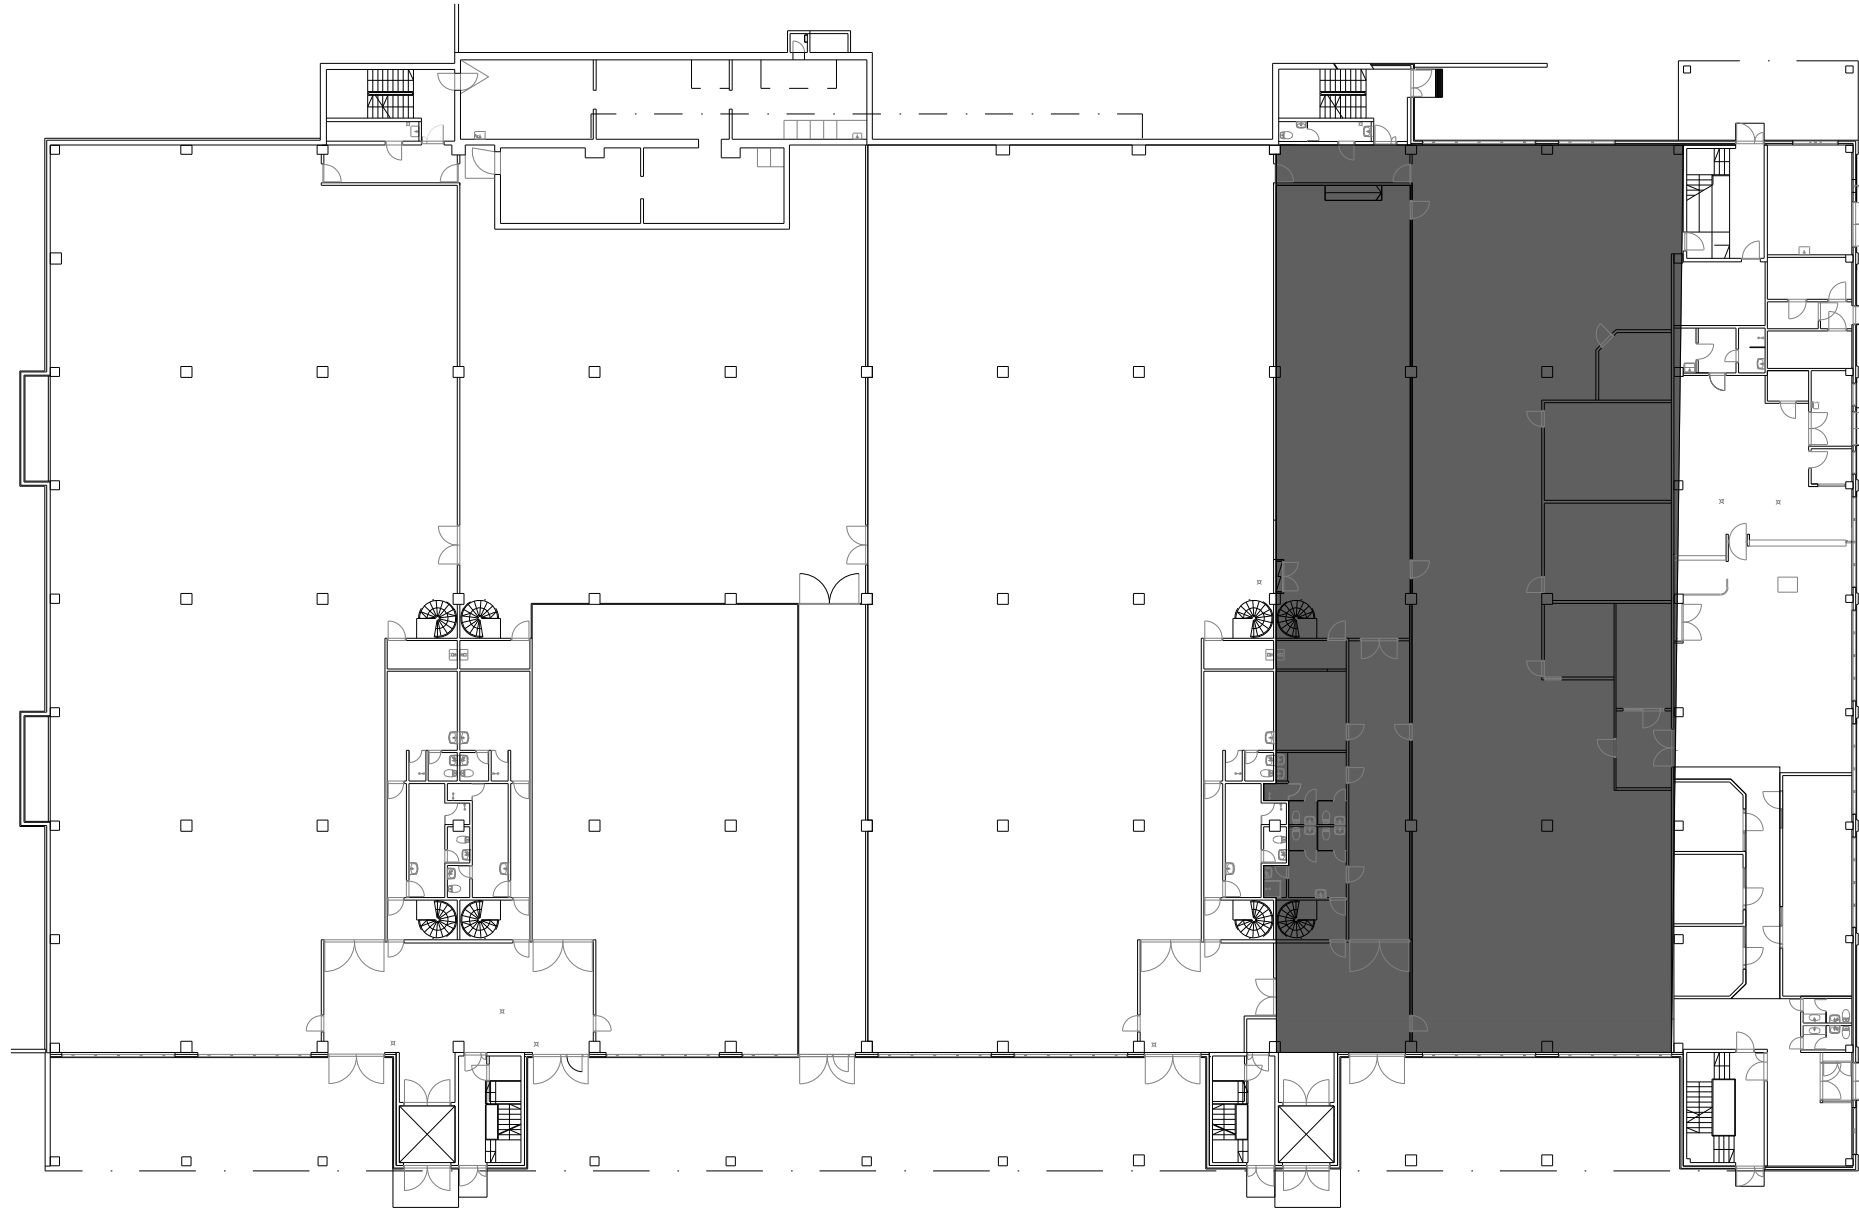

Toimitilan vuokraus  
010 3200 329  
vuokraus@sagax.fi

Tikkurilantie 146, 01530 Vantaa

ASEMAPIIRROS 1:600

Toimitilan vuokraus  
010 3200 329  
vuokraus@sagax.fi

mittakaava 1:400

1.KERROS

LEIKKAUSKUVA

PINTA-ALA  
1.krs 1050 m<sup>2</sup>  
yhteensä 1050 m<sup>2</sup>

Nosto-oven korkeus 3.3 m

Nosto-oven korkeus 3.3 m

pinta-ala  
■ 1050 m<sup>2</sup>  
⊗ lattiakaivo

mittakaava 1:300