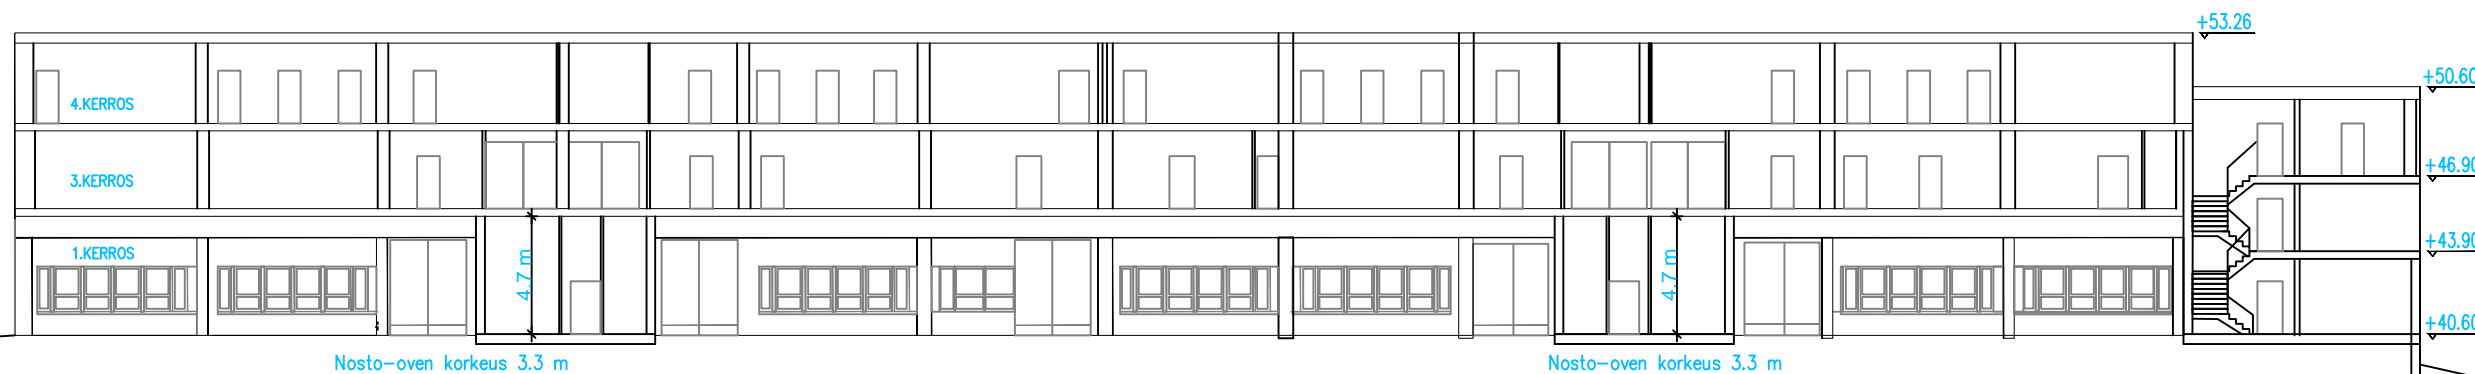

LEIKKAUSKUVA

PINTA-ALA
1.krs 2100 m²
yhteensä 2100 m²

Nosto-oven korkeus 3.3 m

Nosto-oven korkeus 3.3 m

pinta-ala
■ 2100 m²
⊗ lattiakaivo

mittakaava 1:300

Toimitilan vuokraus

Timo Simolin
010 3220 860
timo.simolin@sagax.fi
www.sagax.fi