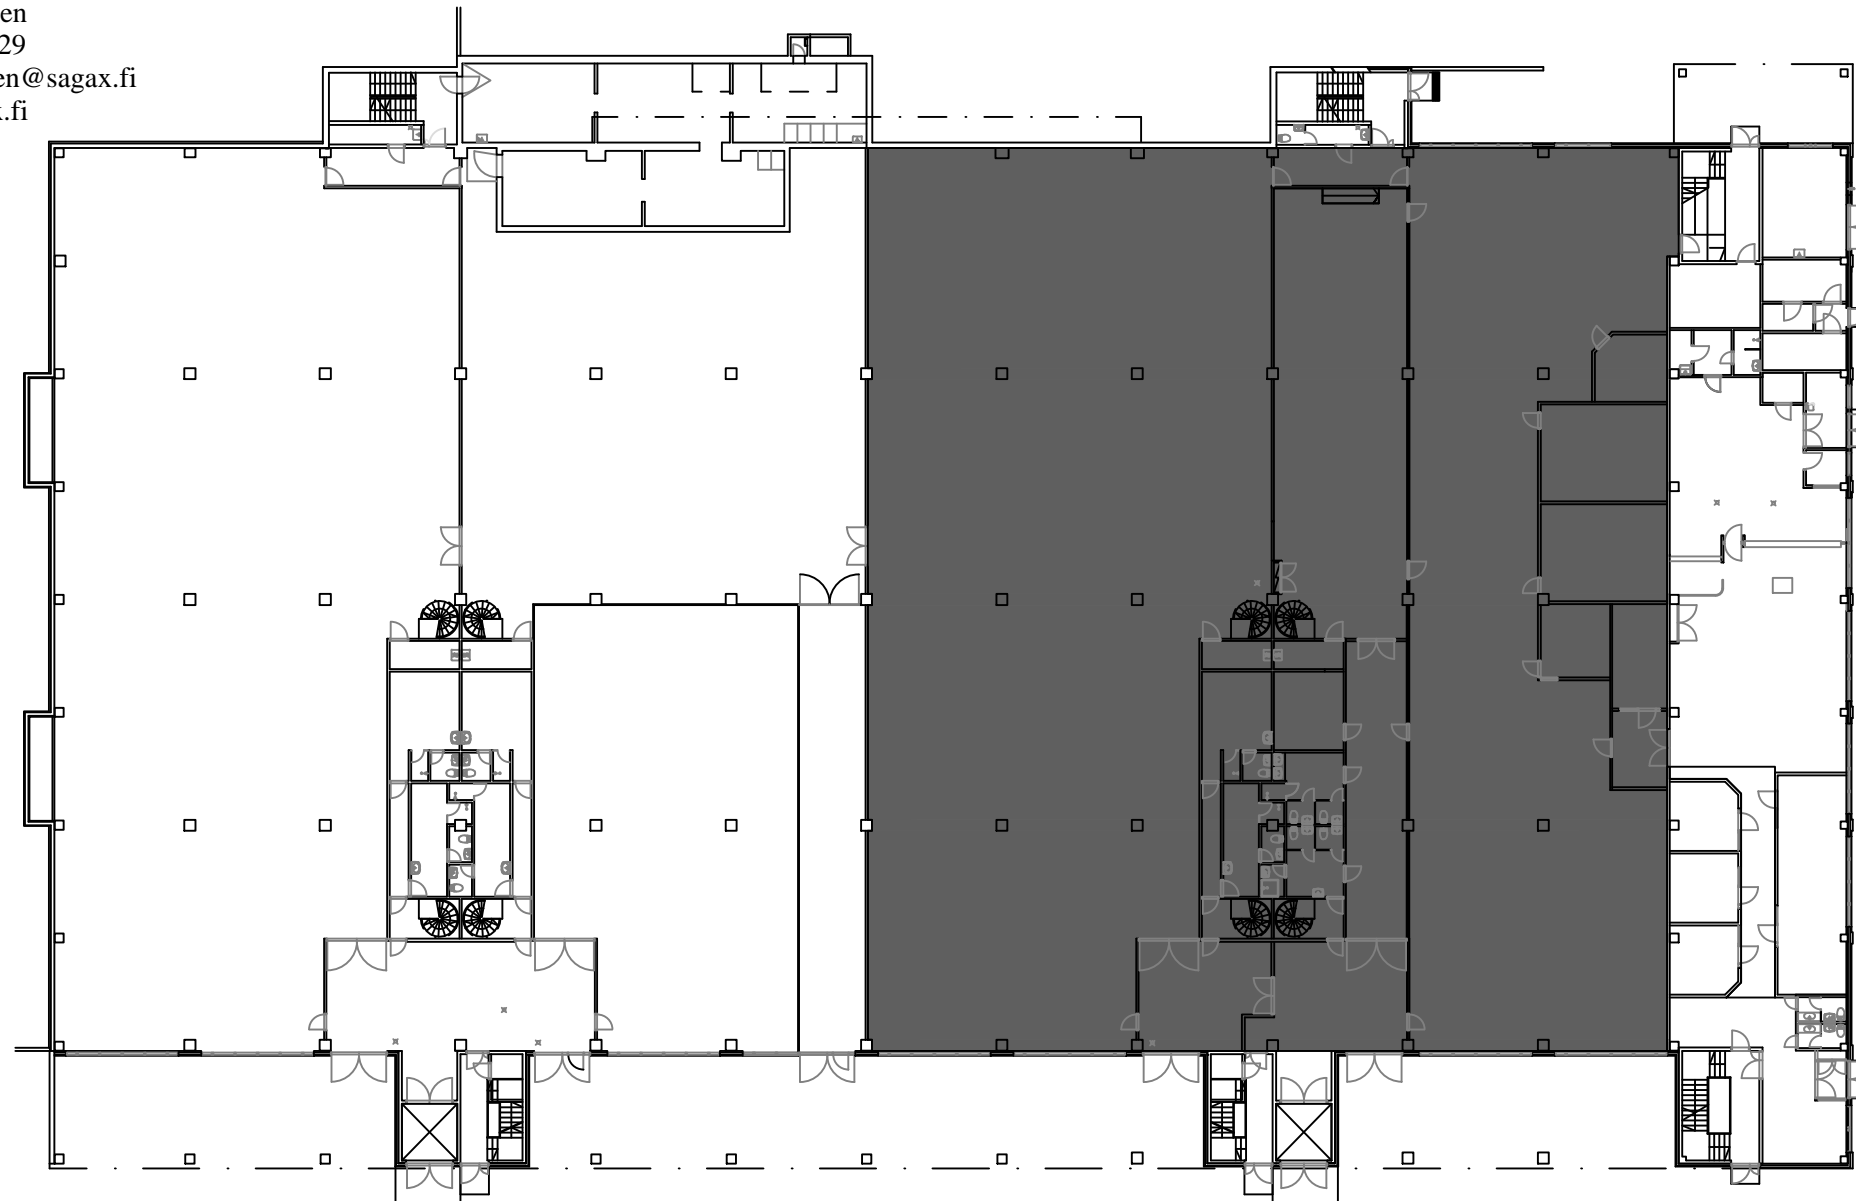

Toimitilan vuokraus

Timo Simolin
010 3220 860

timo.simolin@sagax.fi
www.sagax.fi

Pia Haapanen
010 3200 329

pia.haapanen@sagax.fi
www.sagax.fi

Tikkurilantie 146, 01530 Vantaa

1.KERROS

mittakaava 1:400

LEIKKAUSKUVA

PINTA-ALA
1.krs 2100 m²
yhteensä 2100 m²