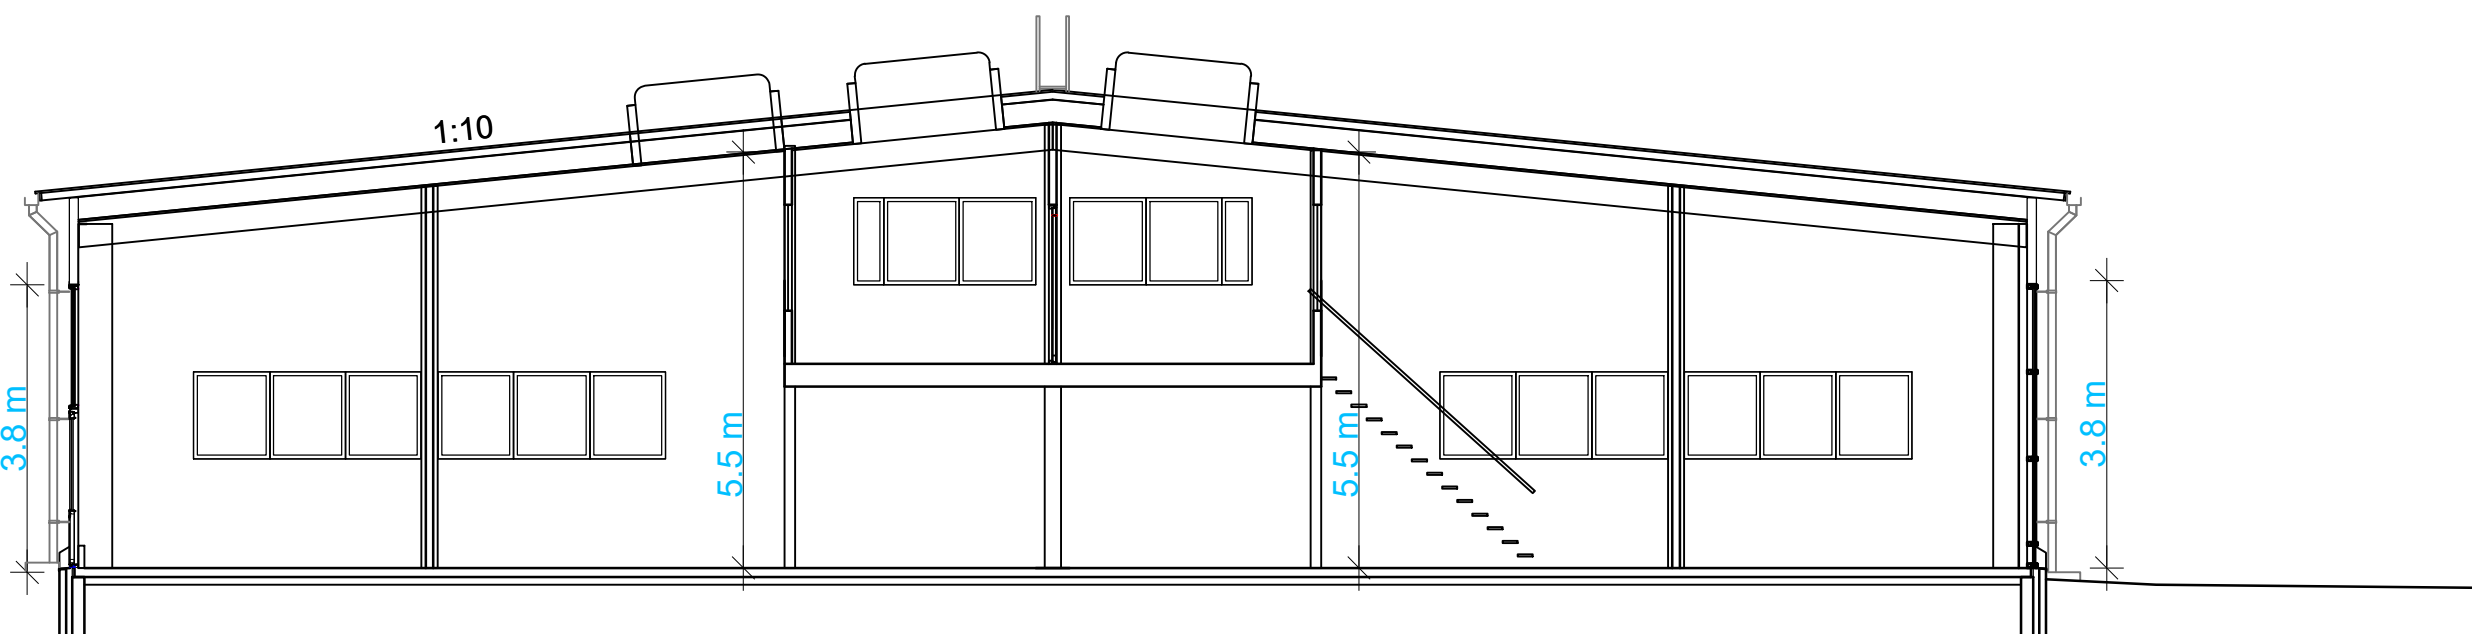

LEIKKAUSKUVA

oven leveys 3.3 m

oven leveys 3.3 m

mittakaava 1:100

PINTA-ALA

1.krs 231 m²

2.krs (parvi) 61,5 m²

yhteensä 292,5 m²

pinta-ala

231 m²

lattiakaivo

Toimitilan vuokraus
010 3200 329
vuokraus@sagax.fi

Koskelonkuja 1 A, 02920 Espoo

2.KERROS

mittakaava 1:300

LEIKKAUSKUVA

oven leveys 3.3 m

oven leveys 3.3 m

mittakaava 1:100

PINTA-ALA

1.krs 231 m²

2.krs (parvi) 61,5 m²

yhteensä 292,5 m²

pinta-ala

61,5 m²

lattiakaivo