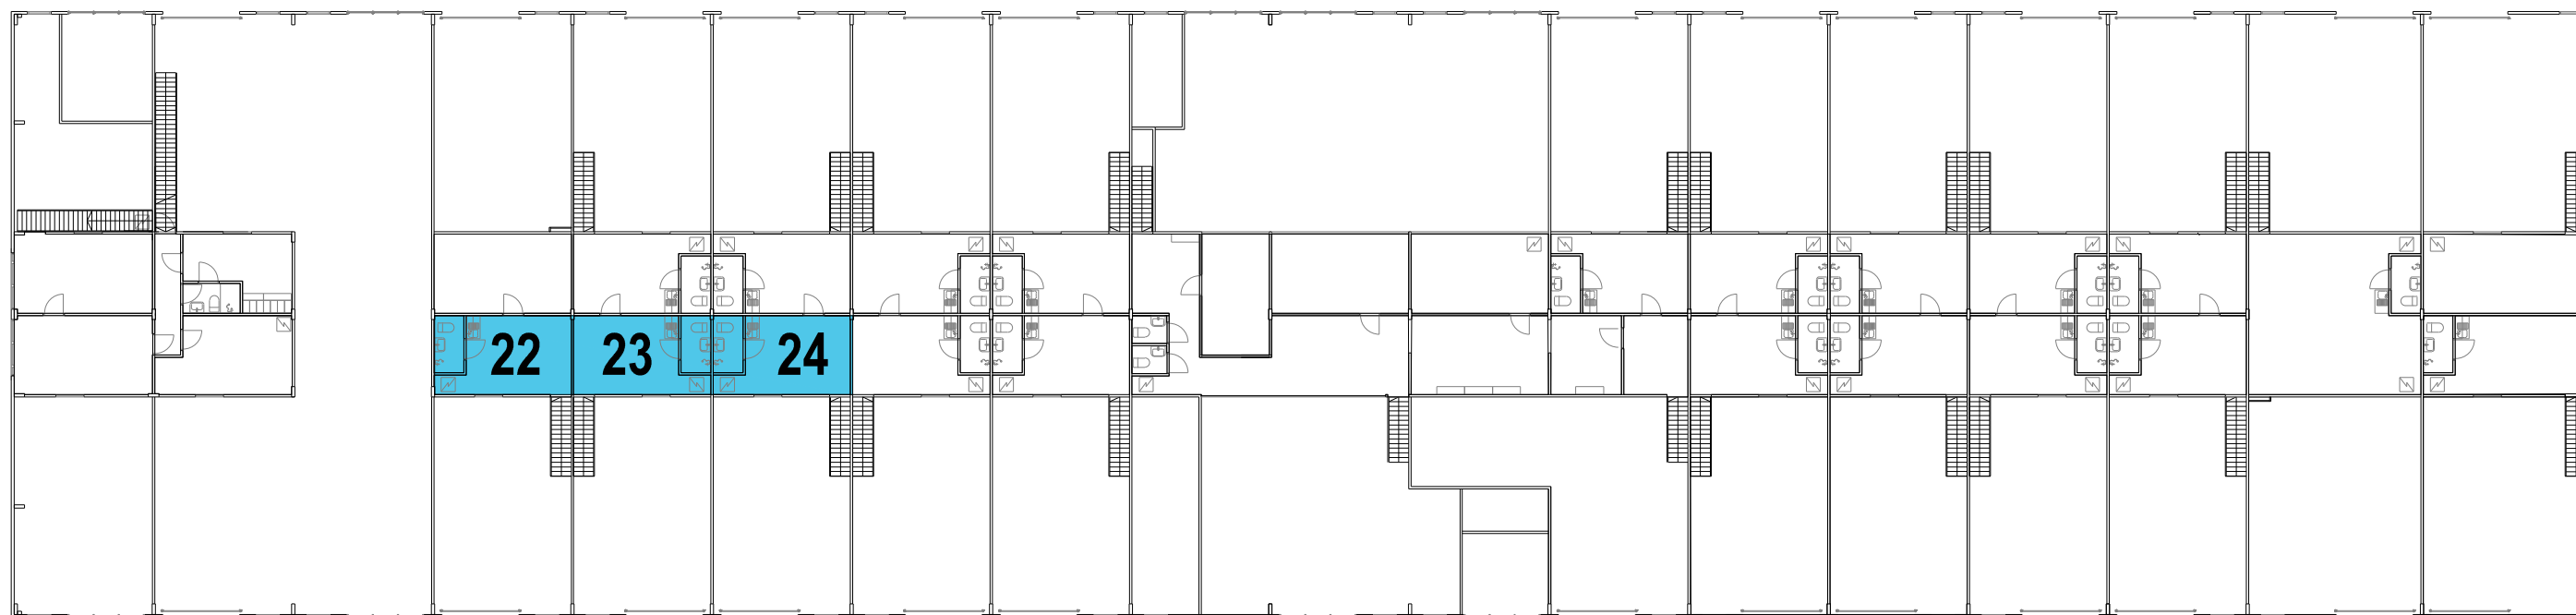

LEIKKAUSKUVA

oven leveys 3.3 m

oven leveys 3.3 m

mittakaava 1:100

PINTA-ALA

1.krs 231 m²

2.krs (parvi) 61,5 m²

yhteensä 292,5 m²

pinta-ala

231 m²

lattiakaivo

Toimitilan vuokraus
010 3200 329
vuokraus@sagax.fi

Koskelonkuja 1 A, 02920 Espoo

2.KERROS

mittakaava 1:300

LEIKKAUSKUVA

oven leveys 3.3 m

oven leveys 3.3 m

mittakaava 1:100

PINTA-ALA

1.krs 231 m²

2.krs (parvi) 61,5 m²

yhteensä 292,5 m²

pinta-ala