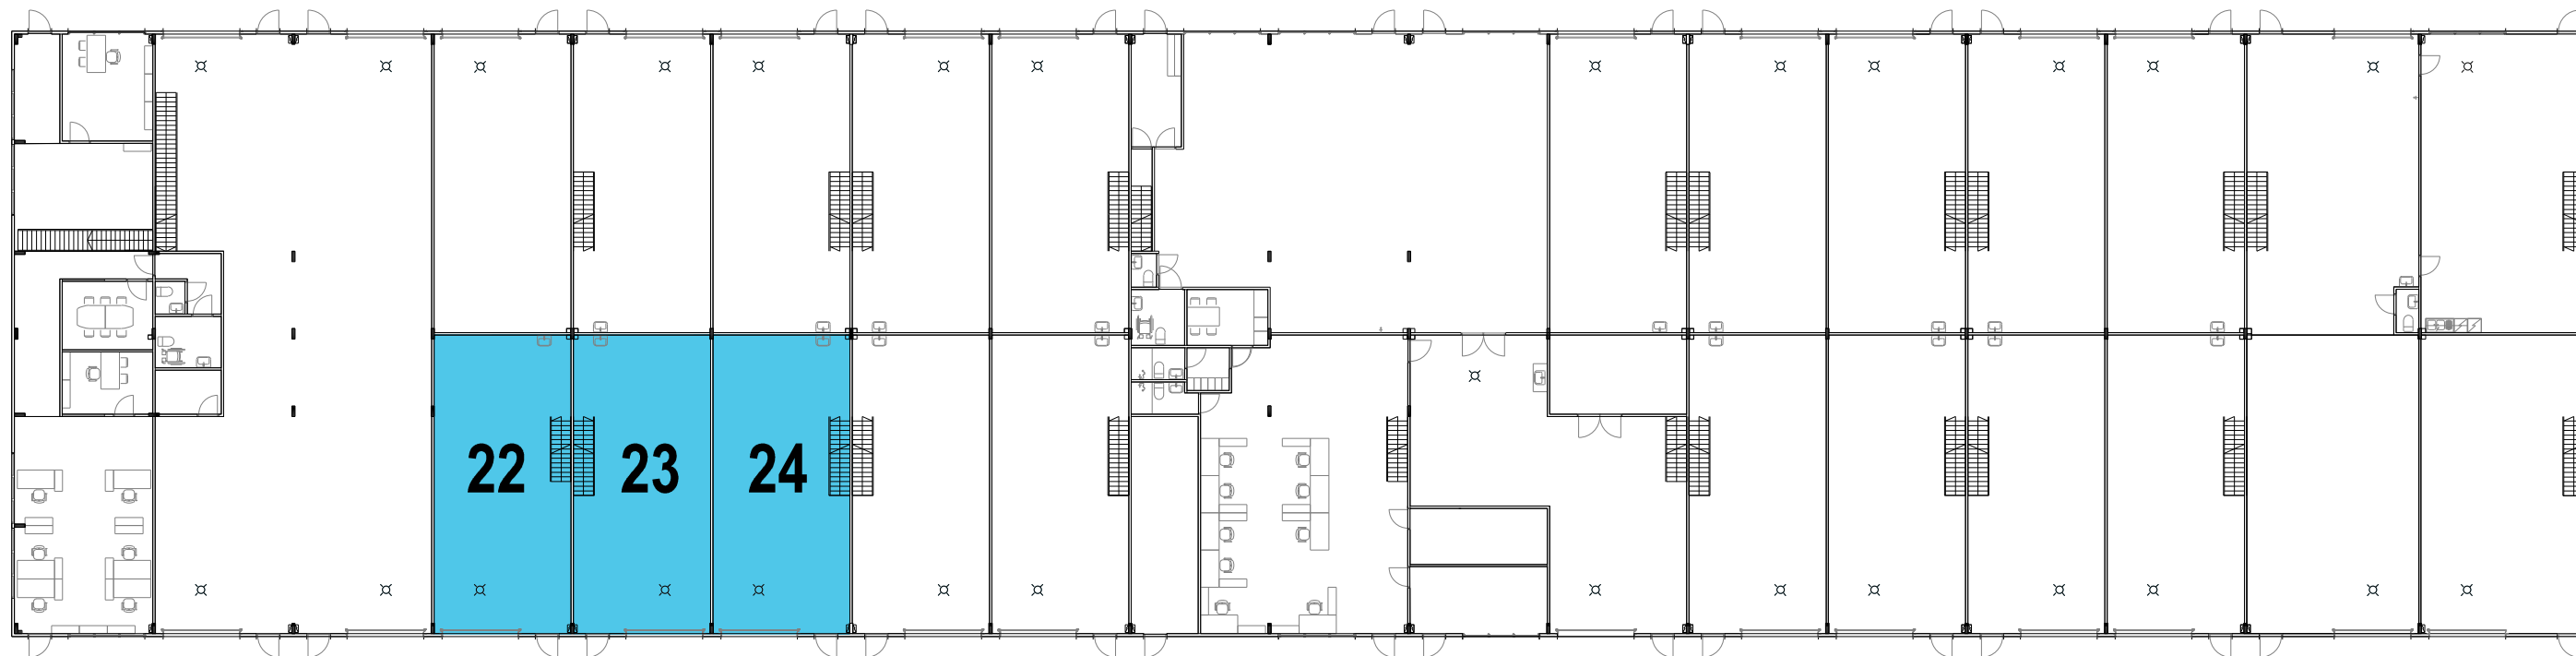

Toimitilan vuokraus
010 3200 329
vuokraus@sagax.fi

Koskelonkuja 1 A, 02920 Espoo

1.KERROS

mittakaava 1:300

LEIKKAUSKUVA