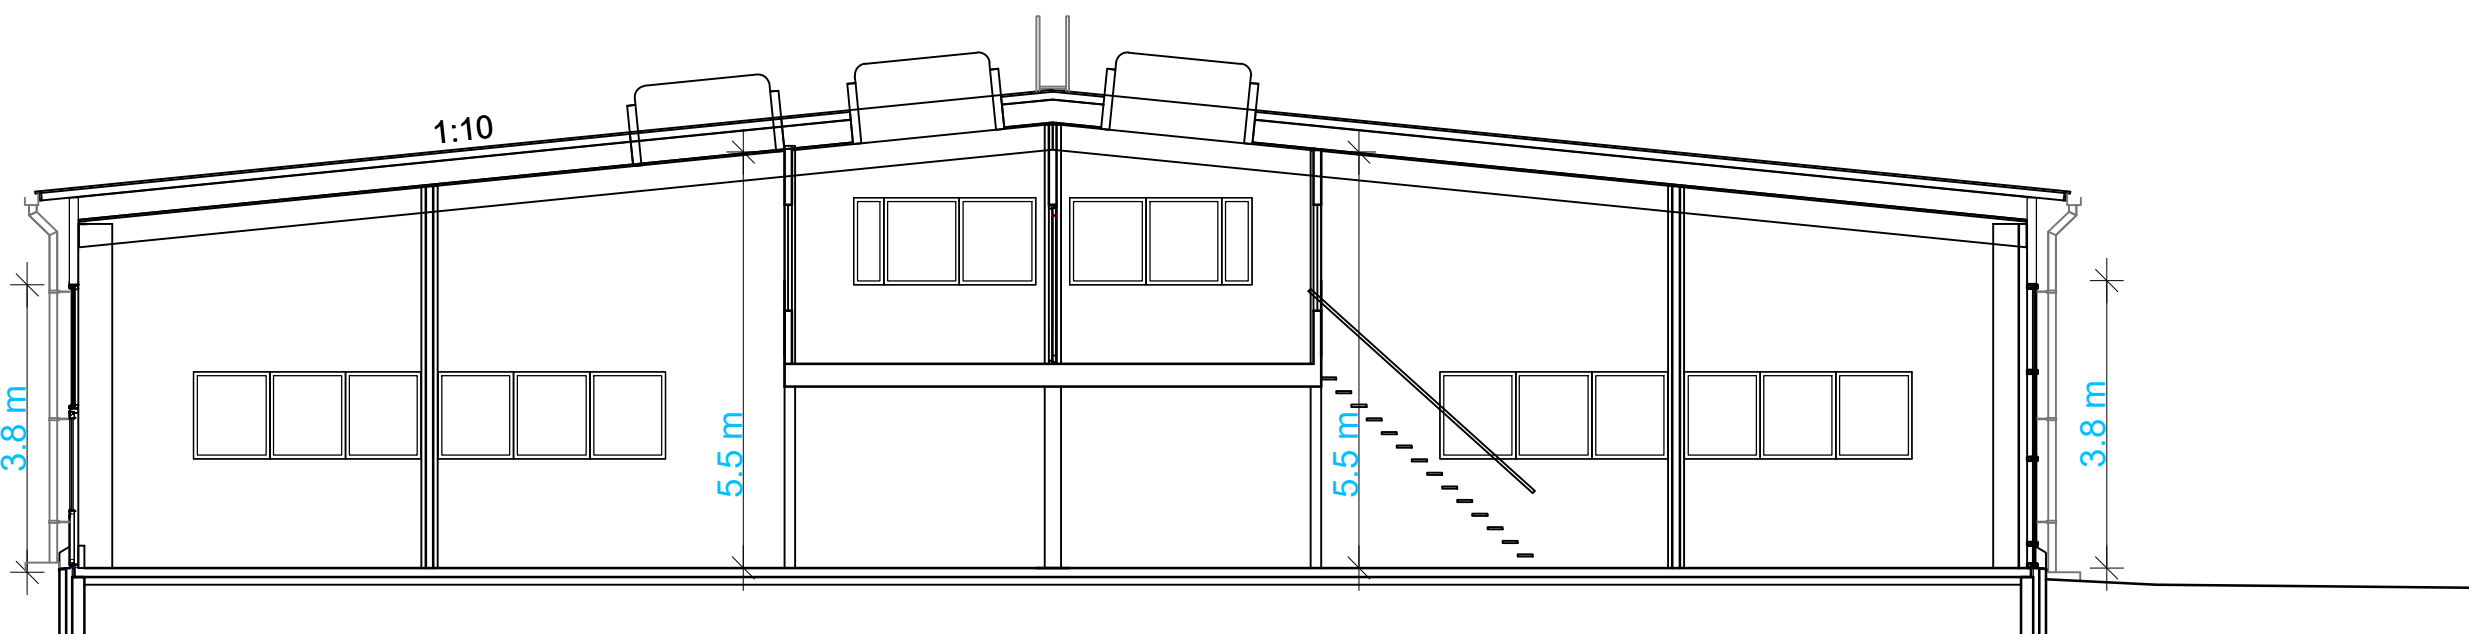

LEIKKAUSKUVA

oven leveys 3.3 m

oven leveys 3.3 m

mittakaava 1:100

PINTA-ALA

1.krs 231 m²

2.krs (parvi) 61,5 m²

yhteensä 292,5 m²

pinta-ala

231 m²

lattiakaivo

Toimitilan vuokraus
010 3200 329
vuokraus@sagax.fi

Koskelonkuja 1 A, 02920 Espoo

2.KERROS

mittakaava 1:300

LEIKKAUSKUVA

oven leveys 3.3 m

oven leveys 3.3 m

mittakaava 1:100

PINTA-ALA

1.krs 231 m²

2.krs (parvi) 61,5 m²

yhteensä 292,5 m²

pinta-ala

61,5 m²

lattiakaivo