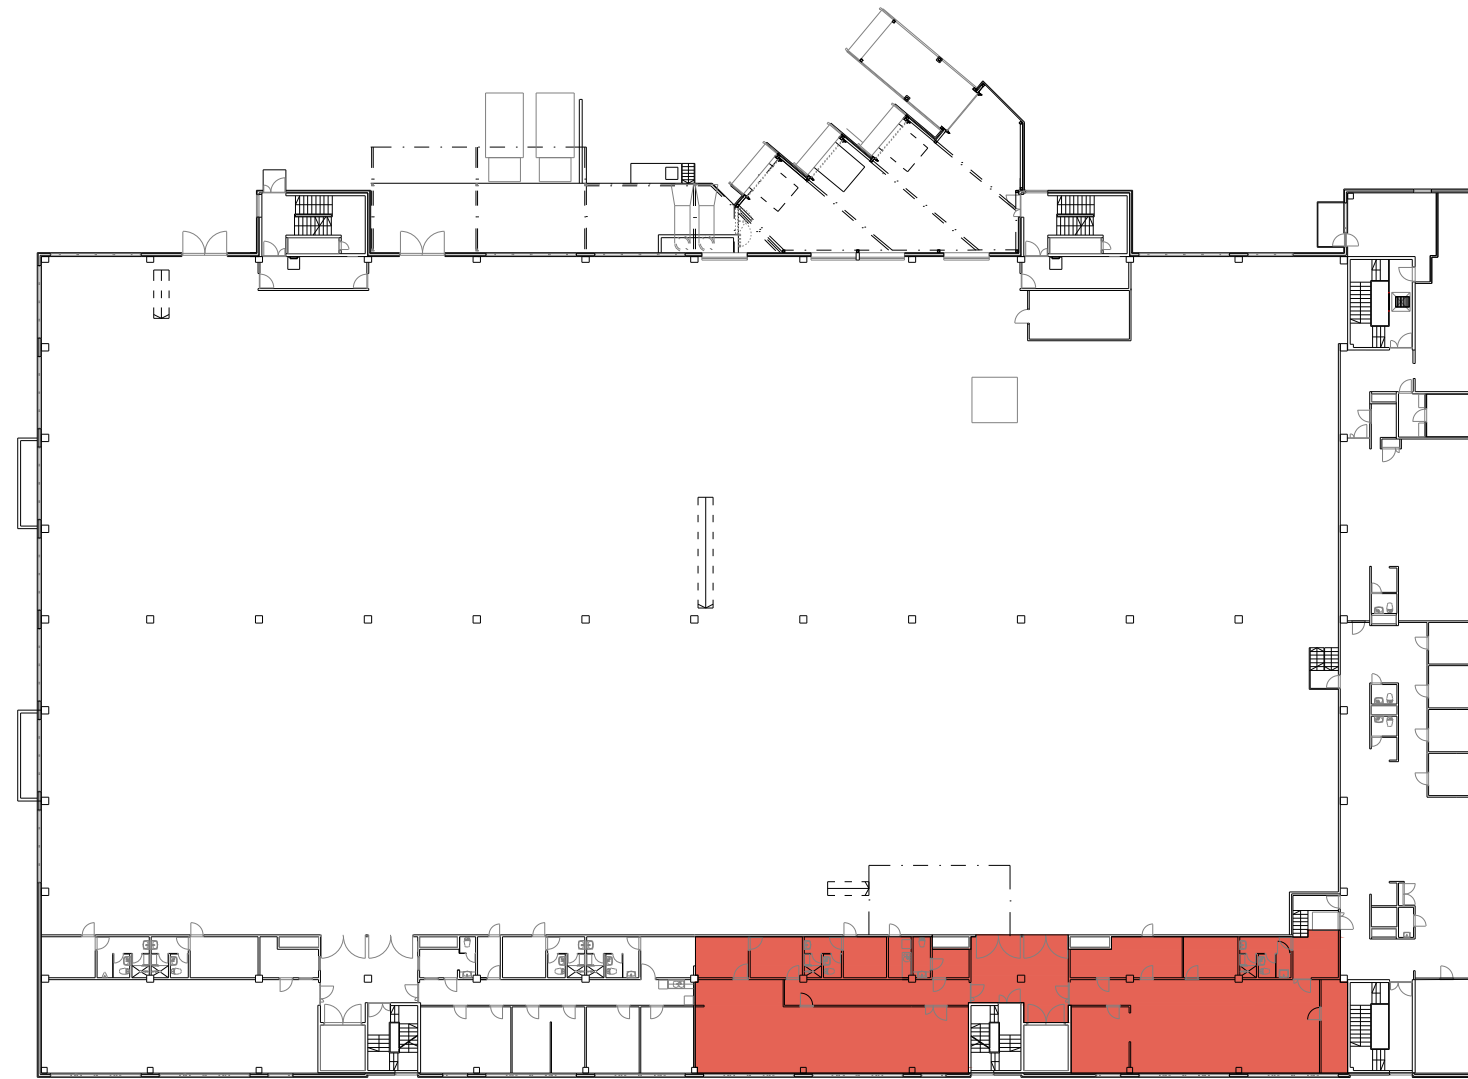

Tikkurilantie 146, 01530 Vantaa

Toimitilan vuokraus
010 3200 329
vuokraus@sagax.fi

mittakaava 1:500

3.KERROS

LEIKKAUSKUVA

PINTA-ALA
3.krs 353 m²
yhteensä 353 m²