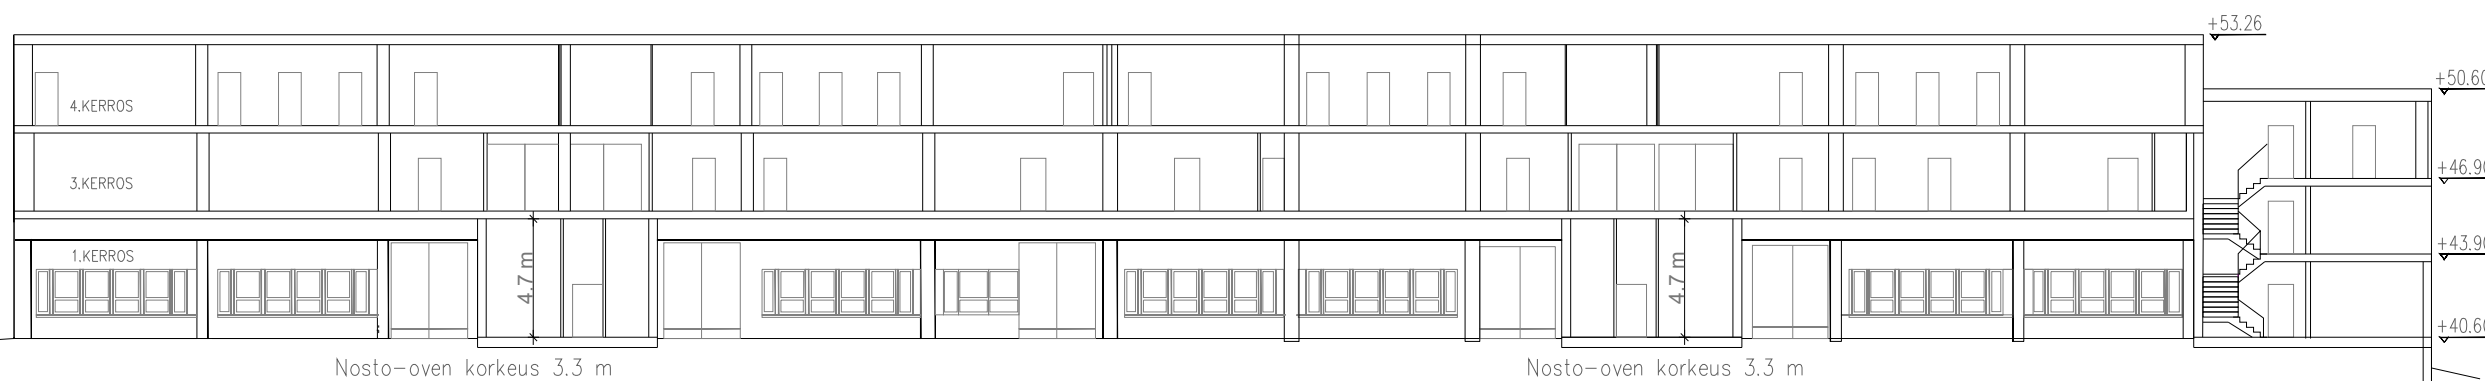

LEIKKAUSKUVA

PINTA-ALA
3.krs 353 m²
yhteensä 353 m²

pinta-ala
353 m²
lattiakaivo

mittakaava 1:300