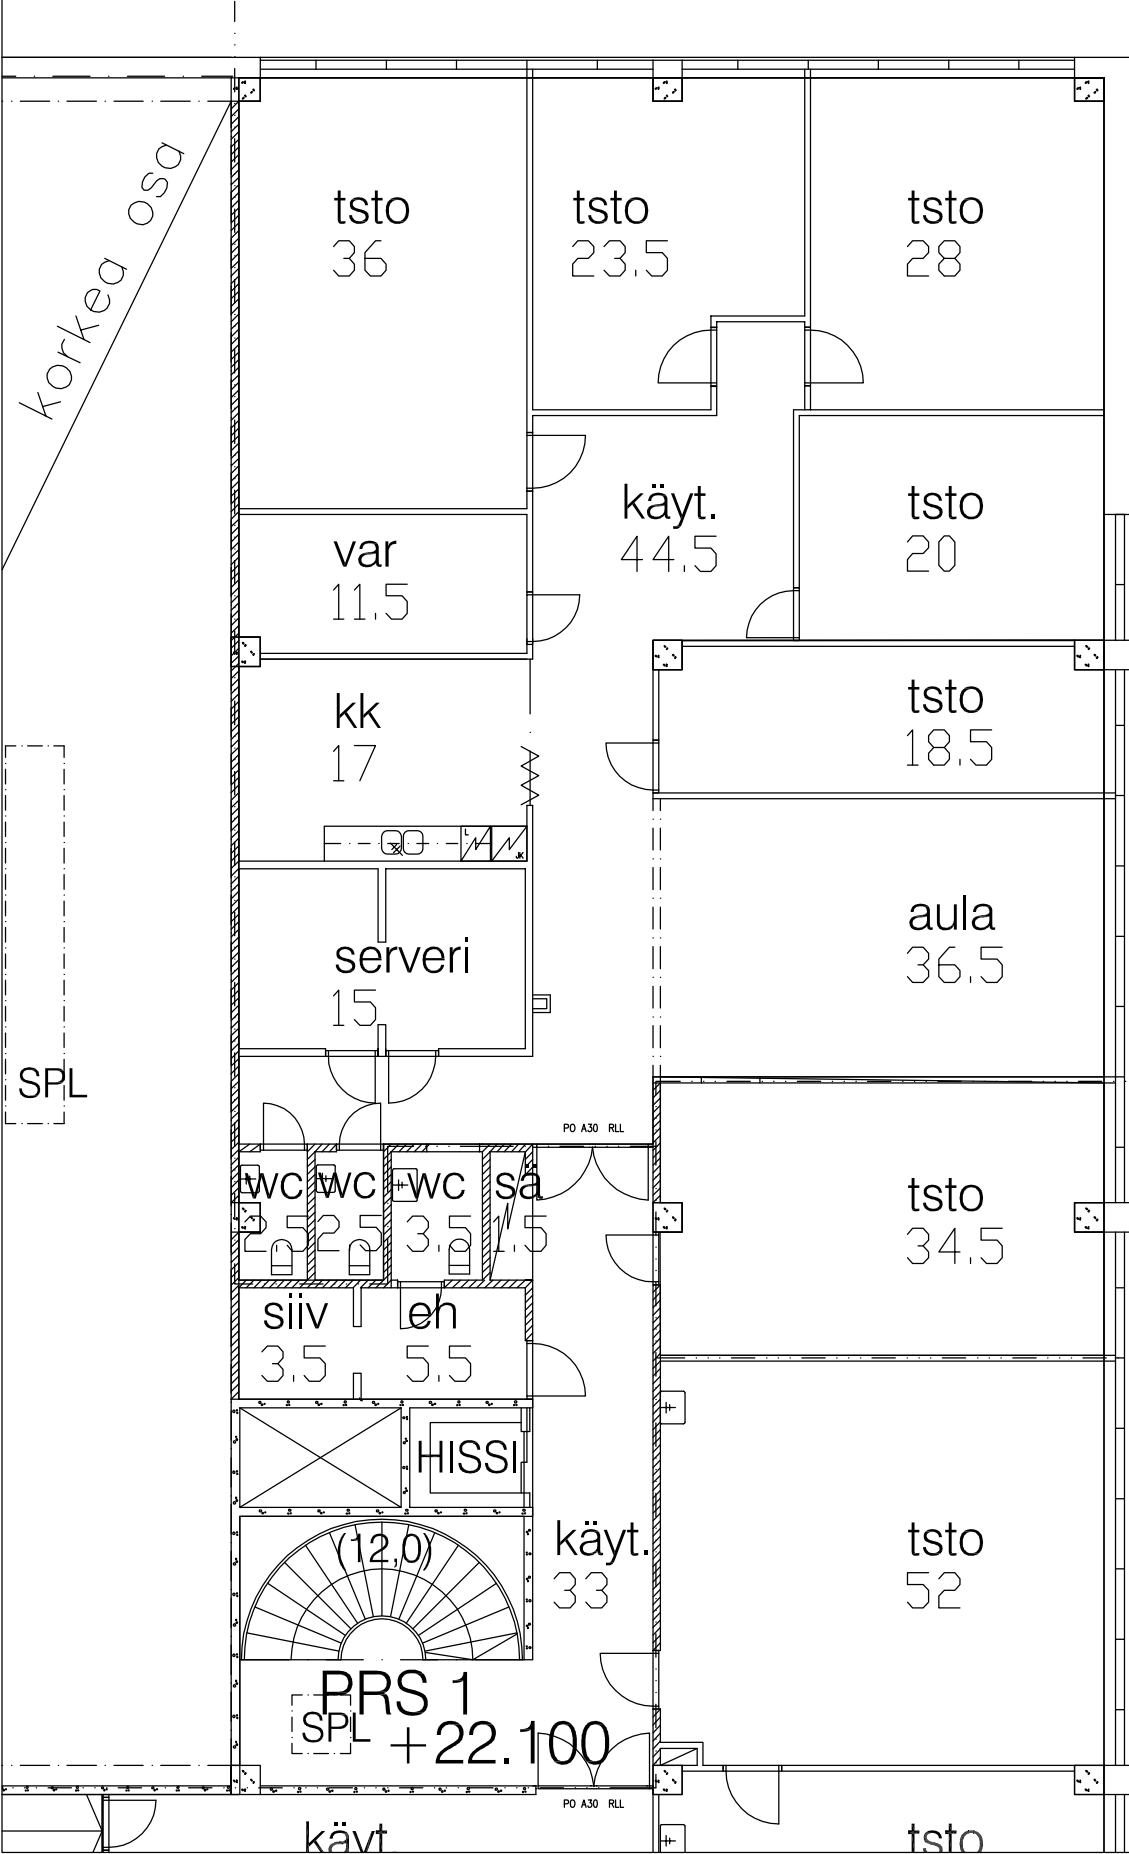

VUOKRA-ALUE

264, lisätilaoptiolla 299

korkea osa

SPL

lisätilaoptio

KOY RUOSILANKULMA
osapohja 3.kerros
Ruosilantie 1